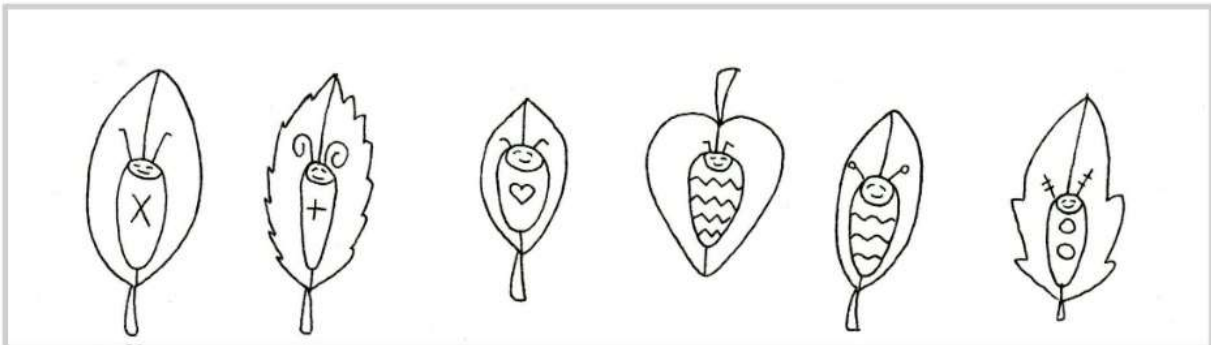

Od 15. dne vylétá z úlu
a seznamuje se s okolím.

17. - 19. den
stává se strážkyní.

20. - 40. den
sbírá pyl a nektar.

1-yellow

2-blue

3-pink

4-green

5-orange

6-red

7-purple

SLUNĚČKA SEDMITEČNÁ

Sluněčko sedmitečné má mít sedm teček na svých krovkách. Sluněčkům některé tečky chybějí. Dokresli je.

GRAFOMOTORICKÝ LIST: HMYZ
skola-hrou.blogspot.cz

Pozorně si prohlédni motýly a housenky. Mají na sobě vzory, které ti napoví, ze které housenky pochází který motýl. Spoj je čarou! Zároveň dokresli včelám křídla.

Spočítej, kolik listů mají květiny a přiřaď je čarou ke správnému počtu puntíků.

Velká jarní detektivka

Jméno:

Jaro už klepe na dveře. Nejvyšší čas vyrazit ven poznávat jarní přírodu. Dívej se kolem sebe a zkus najít první posly jara.