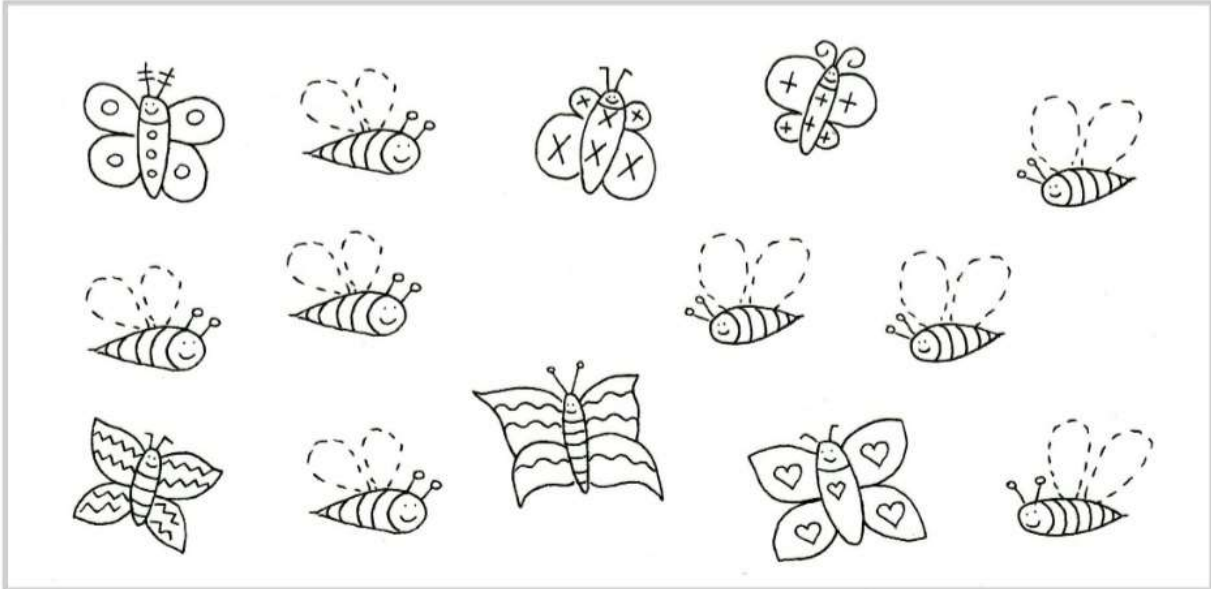

6-red

7-purple

SLUNĚČKA SEDMITEČNÁ

Sluněčko sedmitečné má mít sedm teček na svých krovkách. Sluněčkům některé tečky chybějí. Dokresli je.

GRAFOMOTORICKÝ LIST: HMYZ
skola-hrou.blogspot.cz

Pozorně si prohlédni motýly a housenky. Mají na sobě vzory, které ti napoví, ze které housenky pochází který motýl. Spoj je čarou! Zároveň dokresli včelám křídla.

Spočítej, kolik listů mají květiny a přiřaď je čarou ke správnému počtu puntíků.

Velká jarní detektivka

Jméno:

Jaro už klepe na dveře. Nejvyšší čas vyrazit ven poznávat jarní přírodu. Dívej se kolem sebe a zkus najít první posly jara.