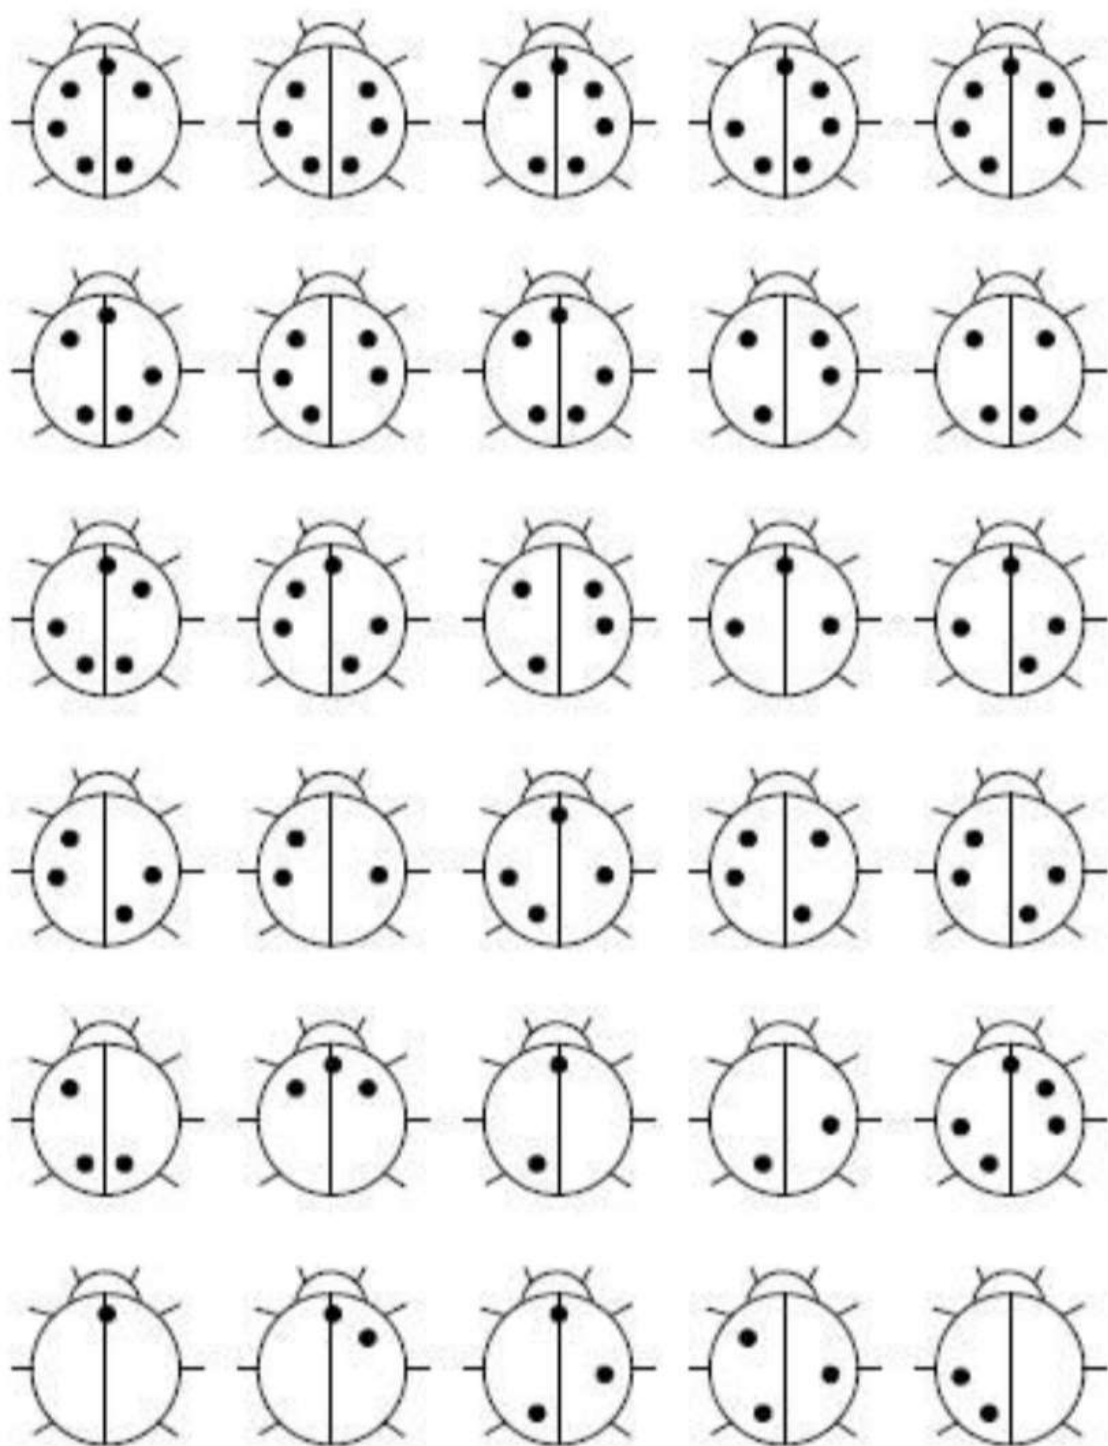

Od 15. dne vylétá z úlu
a seznamuje se s okolím.

17. - 19. den
stává se strážkyní.

20. - 40. den
sbírá pyl a nektar.

1-yellow

2-blue

3-pink

4-green

5-orange

6-red

7-purple

SLUNĚČKA SEDMITEČNÁ

Sluněčko sedmitečné má mít sedm teček na svých krovkách. Sluněčkům některé tečky chybějí. Dokresli je.

GRAFOMOTORICKÝ LIST: HMYZ
skola-hrou.blogspot.cz

Pozorně si prohlédni motýly a housenky. Mají na sobě vzory, které ti napoví, ze které housenky pochází který motýl. Spoj je čarou! Zároveň dokresli včelám křídla.

Spočítej, kolik listů mají květiny a přiřaď je čarou ke správnému počtu puntíků.

Velká jarní detektivka

Jméno:

Jaro už klepe na dveře. Nejvyšší čas vyrazit ven poznávat jarní přírodu. Dívej se kolem sebe a zkus najít první posly jara.