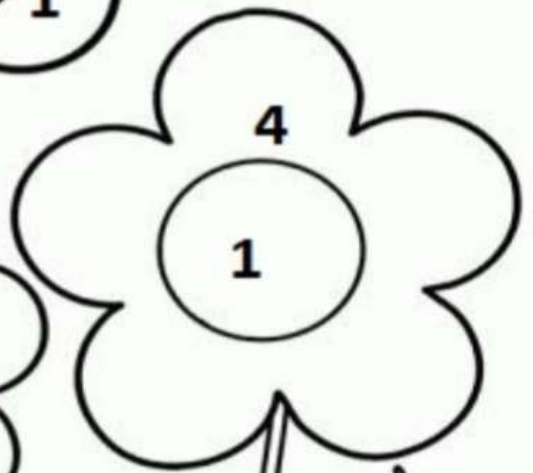

Od 15. dne vylétá z úlu
a seznamuje se s okolím.

17. - 19. den
stává se strážkyní.

20. - 40. den
sbírá pyl a nektar.

1-yellow

2-blue

3-pink

4-green

5-orange

6-red

7-purple

SLUNĚČKA SEDMITEČNÁ

Sluněčko sedmitečné má mít sedm teček na svých krovkách. Sluněčkům některé tečky chybějí. Dokresli je.

GRAFOMOTORICKÝ LIST: HMYZ
skola-hrou.blogspot.cz

Pozorně si prohlédni motýly a housenky. Mají na sobě vzory, které ti napoví, ze které housenky pochází který motýl. Spoj je čarou! Zároveň dokresli včelám křídla.